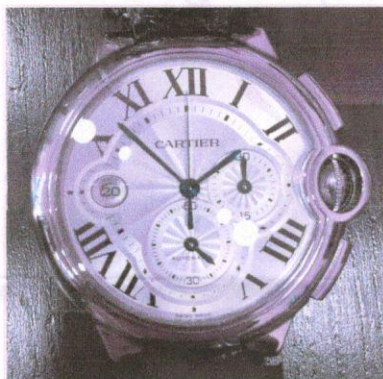

IL CUSTODE DEL

Tempo

OROLOGERIA DI PRESTIGIO

EXPERTISE

CARTIER BALOON BLEU

Referenza: W6920003
Seriale: 2443630X
Quadrante: Silver
Calibro: Automatic De Cartier
Fondello: In acciaio
Bracciale: Cinturino in alligatore Cartier
Clasp: Deployante in acciaio Cartier
Anno di produzione: 2010

Si attesta che l'Orologio è originale e coevo in ogni sua parte

IL CUSTODE
DEL

OROLOGERIA DI PRESTIGIO

IL CUSTODE DEL TEMPO IL CUSTODE DEL TEMPO

IL CUSTODE DEL TEMPO IL CUSTODE DEL TEMPO