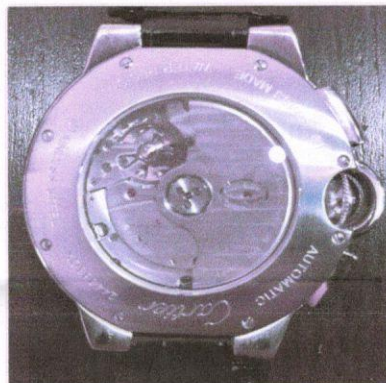

IL CUSTODE DEL

Tempo

OROLOGERIA DI PRESTIGIO

EXPERTISE

CARTIER BALOON BLEU

Referenza: W6920003
Seriale: 2443630X
Quadrante: Silver
Calibro: Automatic De Cartier
Fondello: In acciaio
Bracciale: Cinturino in alligatore Cartier
Clasp: Deployante in acciaio Cartier
Anno di produzione: 2010

Si attesta che l'Orologio è originale e coevo in ogni sua parte

IL CUSTODE
DEL

OROLOGERIA DI PRESTIGIO

IL CUSTODE DEL TEMPO IL CUSTODE DEL TEMPO

IL CUSTODE DEL TEMPO IL CUSTODE DEL TEMPO